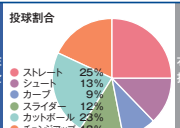

村松様の内角エグる宣言

「計算の立つ先発」として移籍後最多の登板数と投球回で貢献。課題は「部分力にカネを注ぎたい」と内角攻めを徹底する。

年度	登板	投球回	勝利	敗戦	トド	セーブ	被安打	四死球	奪三振	防御率
20年	15	73/1/3	3	7	0	86	19	50	4.05	
21年	14	76	6	5	0	74	17	41	3.20	
22年	19	100	6	7	0	96	20	51	3.33	
通算	169	843/2/3	42	58	0	829	296	506	3.80	

香守中→東洋大附高→大阪体育大→中田(12①)→中田(19②)

つながり 出身校 E 酒田智史(大阪体育大後) S 原健理(東洋大附高後) H 甲斐野央(東洋大附高後) S 吉田幸宏(東洋大附高後)

[D 経歴別ランキング] 高校卒35人 大学卒22人 社会人10人 独立13人