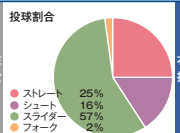

ワイルドイケメン

昨春キャンプ中に右肩痛を発生するなど3年ぶりに50試合に届かず。今季はチームの規律面と健康を確保できれば一緒に調子を上げたい。

年度	登板	投球回	勝利	敗戦	トド	セーブ	被安打	四死球	奪三振	防御率
20年	54	50/1/3	2	0	28	3	42	7	35	1.79
21年	55	48/2/3	1	2	19	5	59	10	30	2.59
22年	46	42/2/3	4	3	17	1	42	14	32	3.80
通算	418	413/2/3	14	22	118	12	384	131	281	2.94

中田→愛知高→愛知大→3年自動車→中田(13⑤)

つながり 出身校 E 愛知大(愛知大後) 同入団入 H 又吉剛(13②)