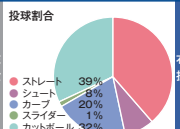

年度	登板	投球回	勝利	敗戦	トド	セーブ	被安打	四死球	奪三振	防御率
20年										
21年	10	12	0	0	0	11	12	15	3.00	
22年	30	30/1/3	1	0	0	29	17	23	2.67	
通算	40	42/1/3	1	0	0	40	29	38	2.76	

海城中→理川高→日本体育大→中田(20②)

つながり 出身校 S 吉田大(日本体育大先) L 松本京(日本体育大先) M 奥栗勇樹(日本体育大先) F 矢野寛太(日本体育大先)