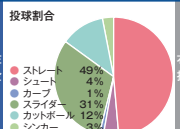

難病からの復活を

昨年10月末に国指定の難病「黄色粘帯骨化症」の手術を受けた。19年から3年連続50試合登板を達成した父親の復活は夢に不可欠だ。

年度	登板	投球回	勝利	敗戦	トド	セーブ	被安打	四死球	奪三振	防御率
20年	53	50/2/3	5	5	25	2	43	24	39	3.55
21年	57	45/1/3	2	2	20	0	37	18	38	3.18
22年	36	27/2/3	2	3	0	25	14	25	4.55	
通算	231	225/2/3	12	11	70	2	194	98	193	3.59

多摩中→神戸西高→JR九州→中田(15④)

つながり 同入団入 D 小笠原啓之介(15①) D 木下拓哉(15③) D 藤原樹(15⑤) B 石岡誠太(15⑥)