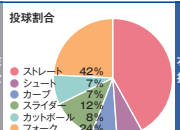

課題は持続力

昨夏は5月11日のヤクルト戦で2年ぶりの白星を手にするも、1勝止まり。球種の幅を広げるため、スライダーとシュートの精度を高める。

年度	登板	投球回	勝利	敗戦	トド	セーブ	被安打	四死球	奪三振	防御率
20年	11	42/1/3	2	2	0	50	16	41	6.17	
21年	2	2	0	0	0	13	3	3	9.00	
22年	4	12/1/1	2	8	0	8	7	12	12.41	
通算	17	62/2/3	3	7	0	83	27	51	7.76	

中田→菅野学高→南山学院大→東北→中田(19①)

つながり 出身校 M 東洋大(南山学院大先) B 杉本拓太郎(南山学院大先) T 渡邉雄大(南山学院大先) G 船越大雅(聖光学院高後)