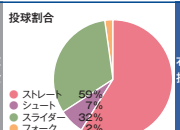

年度	登板	投球回	勝利	敗戦	トド	セーブ	被安打	四死球	奪三振	防御率
20年	11	59	3	4	0	50	26	67	4.12	
21年	12	61/2/3	1	4	0	56	43	61	3.65	
22年	58	54/2/3	6	2	39	0	32	22	6.0	1.15
通算	79	175/1/3	10	10	39	0	138	91	186	3.03

キューバ→中田(20→)

つながり 出身 H セイロ F A、M リアリス G ロス D マリアニス